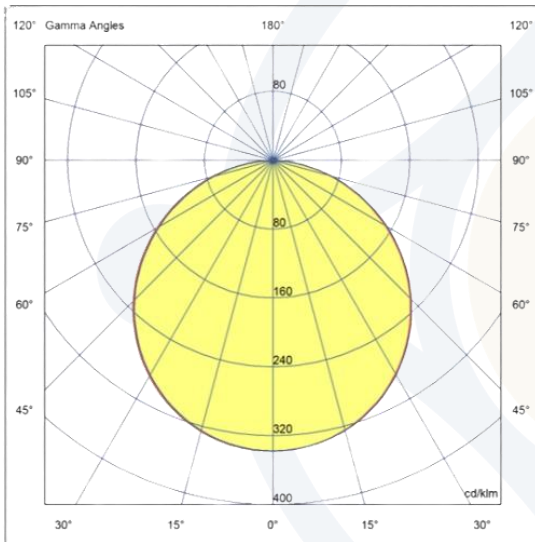

EVOLIGHT[®]
ILUMINAÇÃO

LINHA EMBUTIR

PAINEL ALPHA | 102978-EBB65

DESCRIÇÃO:

- Luminária comercial de embutir quadrada.
- Corpo fabricado em alumínio.
- Difusor em acrílico translúcido.
- Acabamento com pintura na cor branco.

FOTOMETRIA:

CARACTERÍSTICAS DE FUNCIONAMENTO:

CÓDIGO	102978-EBB65
FONTE DE LUZ	Led integrado
POTÊNCIA	24W
FLUXO LED	2160lm
FLUXO LUMINÁRIA*	2160m
TEMP DE COR	6500K
TENSÃO	100-240v
VIDA ÚTIL (HORAS)	25.000 (55°C)
IRC	>70
FATOR DE POTÊNCIA	>0.6
ÂNGULO DE ABERTURA	120°
GRAU DE PROTEÇÃO	IP20